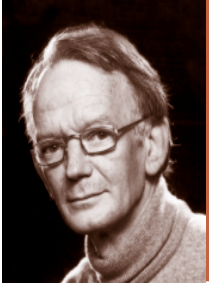

# foto/ grafik

## manfred stiebel 1935\*/1999+

- 1959 Übernahme des elterlichen Betriebes: „das fotografische Atelier“ in Koblenz
- 1963 Meisterprüfung  
seit seiner Ausbildung beschäftigte sich Manfred Stiebel mit der experimentellen Fotografie, der Fotografie und der Malerei.  
Mitglied des BBK (Berufsverband bildender Künstler)  
Mitglied des BFF (Berufsverband freischaffender Fotodesigner)  
Mitglied der AKM (Arbeitsgemeinschaft Bildender Künstler am Mittelrhein e.V.), deren Vorsitzender ab 1993
- ab1967 rege Ausstellungstätigkeit mit 16 Einzelausstellungen u. a. im Kulturzentrum in Nevers, in der Landesvertretung in Bonn, im Bahnhof Rolandseck, im Hambacher Schloss  
Teilnahme an Gruppenausstellungen in Frankfurt, Düsseldorf, Stuttgart, London, Edinburgh, Freiburg, Warschau und Salzburg
- 1988 Burgund Stipendium des Landes Rheinland-Pfalz
- 1989 2. Preis des Kulturministeriums Rheinland-Pfalz  
Grafikausstellung „Schwarz-Weiß“ Prüm
- 1994 Hanns Sprung Preis der AKM
- 1999 Letzte Ausstellung mit „Grafischer Musik“ im Schloss Engers, durch die Villa Musica.